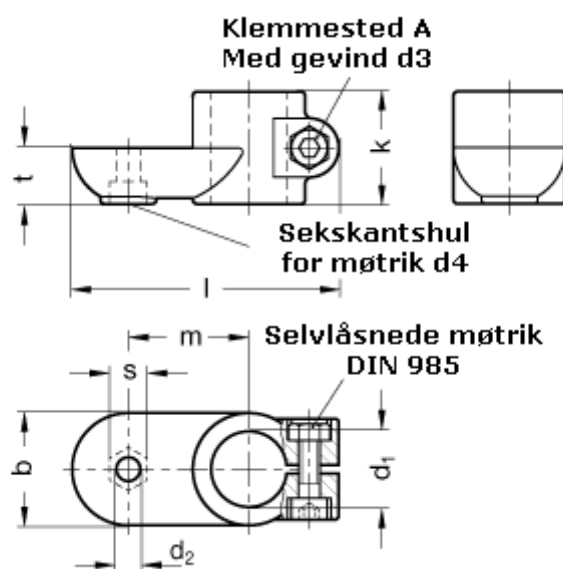

Varenummer: 20274B40AV2SW
Beskrivelse: E+G laskeforbindelse
GN274-B40-AV-2-SW

Mål

b = 65	s = 17
d1 = B40	t = 32.5
d2 = 10.5	
d3 = M10	
d4 = M10	
k = 65	
l = 148	
m = 70	